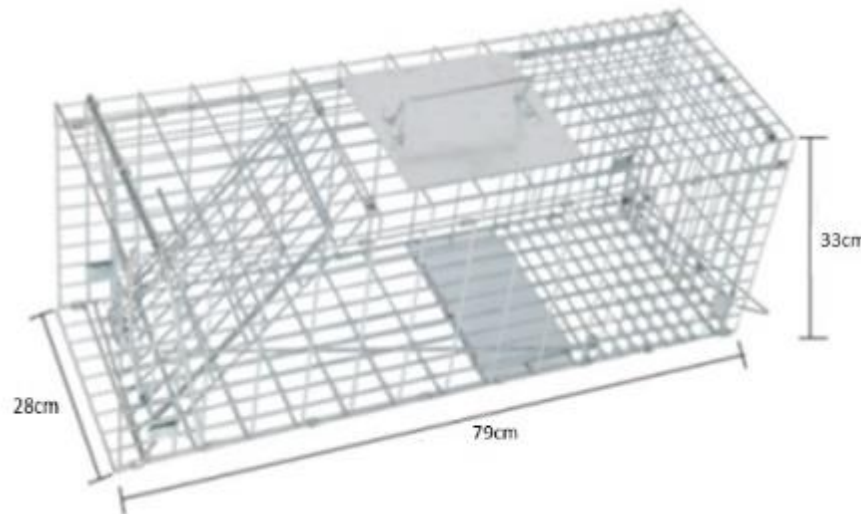

Jaula Metálica Galvanizada trampa para ratón

Color: Gris

Material: Malla de alambre galvanizado

Dimensiones: L79x28Wx33H cm

Aplicaciones: Esta es una trampa perfecta para ardillas, ratas y ratas almizcleras. Tiene una puerta de liberación frontal para liberar a la criatura en su entorno natural. Las trampas Safeguard están hechas con una puerta de resorte reforzada para trabajo pesado, para proporcionar el máximo rendimiento y una retención superior de los animales. Esta trampa duradera está hecha de malla de alambre galvanizado para mayor resistencia. Viene completamente ensamblado.

Uso: Coloque el señuelo en la parte posterior de la trampa, cuando el animal entre active la puerta delantera para que se cierre de forma segura y atrape al animal ileso. Jaula Plegable para su fácil almacenamiento.

IDEAL PAR CLIENTES QUE TRABAJAN CON NEGOCIOS DE PLAGAS Y LIMPIEZA

ITEM	UN	Master
PTK07SL79	UN	5

Best used for:

Armadillos Cat Groundhogs Muskrats

Nutria Opossums Raccoons Skunks

Small Bobcats Small Dogs Small Foxes

www.mypetking.com