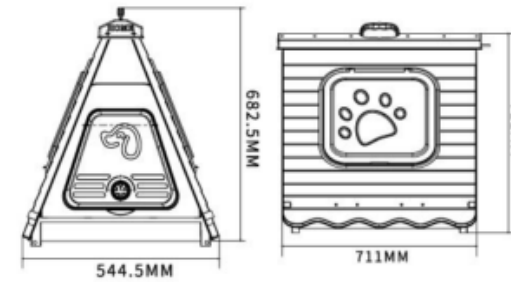

CASA PLASTICA PARA MASCOTA

ITEM	DESCRIPCION	UN	Master
NP898	Casa Plast c/Bebedero, Bandeja y Techo p/ Perro; PetKing; c/Surt(Rojo/Azul);(71x58x44cm).	UN	1

ITEM	DESCRIPCION	UN	Master
PTK03AT2020B	Casa plastica foldeable p/mascota; PetKing; 71X71X15CM; 5900gr; Azul	UN	1