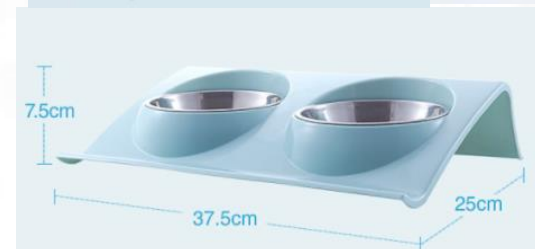

PET KING

Plato Doble p/Mascota

- Color: **Verde**
- Material: Acero Inoxidable y PP
- Tamaño bandeja Exterior: 37,5Lx25Wx7,5H cm
- Tamaño del recipiente interior: ϕ 14.2x4H cm
- Peso: 340g
- Aplicaciones: Para perros y gatos
- Otras Especificaciones: Plato multiusos; Fácil de limpiar, previene el crecimiento bacteriano; Antidesbordamiento y antihormigas trepadoras limpias y sanitarias
- Master: 40 Unidades

ITEM	DESCRIPCION
PTK07YK22510B	Plato Doble p/Mascota; PP/SS; Pet King; Bandj.Ext 37.5Lx25Wx7.5H cm; Bandj.Int 14.2 Diamx4H cm; 340g

@petkingee

www.mypetking.com