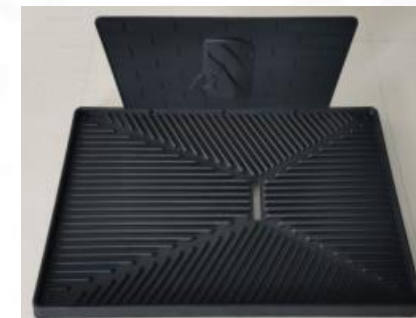

CODIGO	Uni Vta.	Master
PTK03KCP2310W	UN	4

Descripción: Inodoro para Mascotas de 3 piezas con pared

Color: Negro c/verde

Material: PP,PE

Dimensiones: 20x30" (51X76 CM) - con pared, un juego en una caja de color

Aplicaciones: Perfecta para usar en interiores, porches y patios

Contiene 3 capas: alfombra de césped, bandeja de rejilla y bandeja de basura extraíble

Otras Especificaciones:

- No tóxico/seguro para usar cerca de su mascota
- Ideal para educar a tu perro
- Portátil, fácil de limpiar, lavar con agua jabonosa