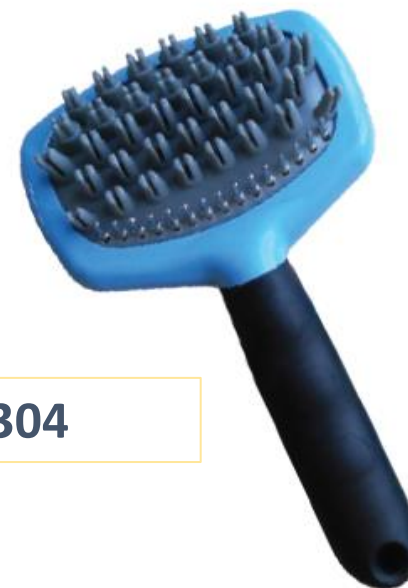

4001

Cepillo Caucho Masajeador
p/Mascota Petking Rojo
13x8cm;96,9gr. Pet King

@petkingee

www.mypetking.com

9301

CEPILLO

- * Cepillo para mascotas con mango plástico
- * Cerdas de plástico
- * Peso de 79,2 Gr

| CÓDIGO | MEDIDA | MÁSTER |
|--------|-----------|---------|
| 9301 | 20x6,5 CM | 120 UNI |

9302

CEPILLO

- * Cepillo para mascotas con mango plástico
- * Cerdas metálicas
- * Peso de 75,5 Gr

| CÓDIGO | MEDIDA | MÁSTER |
|--------|-----------|---------|
| 9302 | 16x7,8 CM | 120 UNI |

9304

CEPILLO

- * Cepillo para mascotas con mango plástico
- * Cerdas metálicas y de caucho
- * Peso de 125,8 Gr

| CÓDIGO | MEDIDA | MÁSTER |
|--------|-----------|---------|
| 9304 | 19x105 CM | 120 UNI |