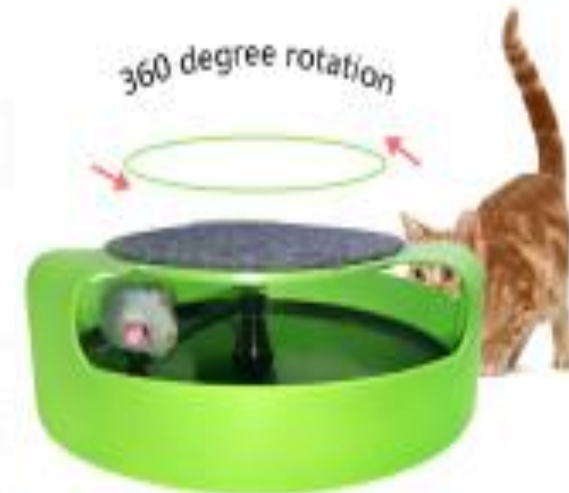

Haga clic para agregar texto

PTK03LS2124