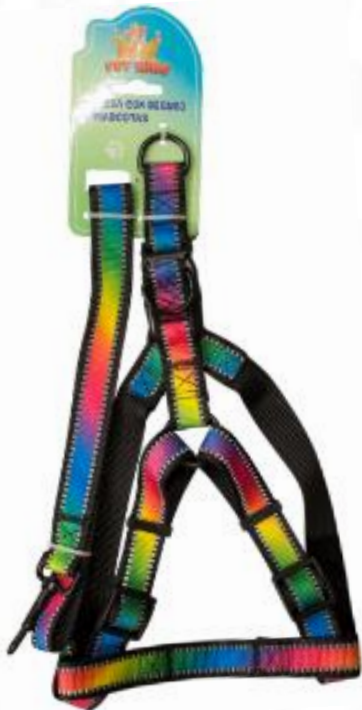

ARNES CON CORREA PARA MASCOTAS

FAMILIA
PTK04QC10

ITEM	Arnes c/ Correa Elastica c/Seguro y Grillete p/Mascota;Multi Color	UN VTA	MASTER	SEC
PTK04QC10L	2,5x50-70cm-2,5x120cm.	UN	100	10
PTK04QC10M	2x40-60cm-2x120cm.	UN	100	10
PTK04QC10S	1,5x30-50cm-1,5x120cm.	UN	100	10