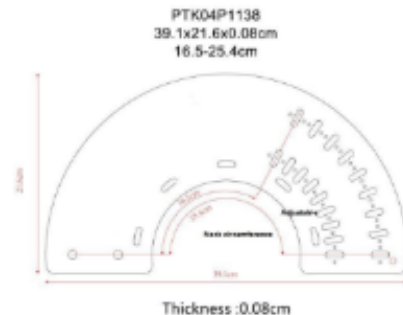

- Material plástico transparente resistente y flexible.
- Con bordes negro acolchado para mayor comodidad de tu mascota!
- Practico diseño de ajuste fácil.
- Ligeros y durables.
- Ajustable
- Material: PP, PU, ABS