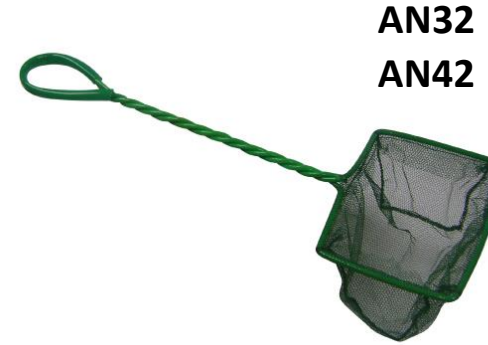

CON MEJORES PRECIOS Y MEJORES DESCUENTOS

@petkingee

www.mypetking.com

IPF1008

Para pecera de 200-340Lts

AN32
AN42

AP10 Diseños Surtidos 11x9x2cm

ATT10