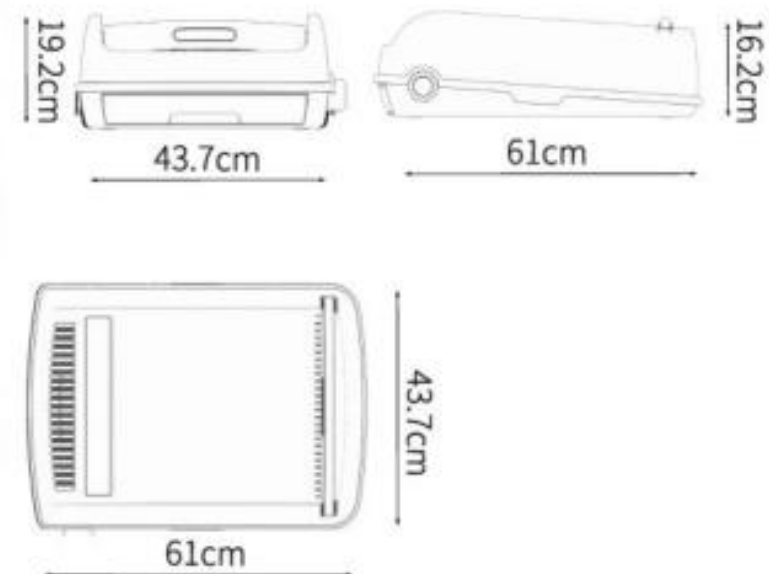

ARENERA PARA MASCOTA

ITEM	DESCRIPCION	UN	Master
PTK03AT2030W	Arenera t/bandeja incluy. pala p/gato; PetKing; 61x43,7x2750gr; Blanco	UN	1