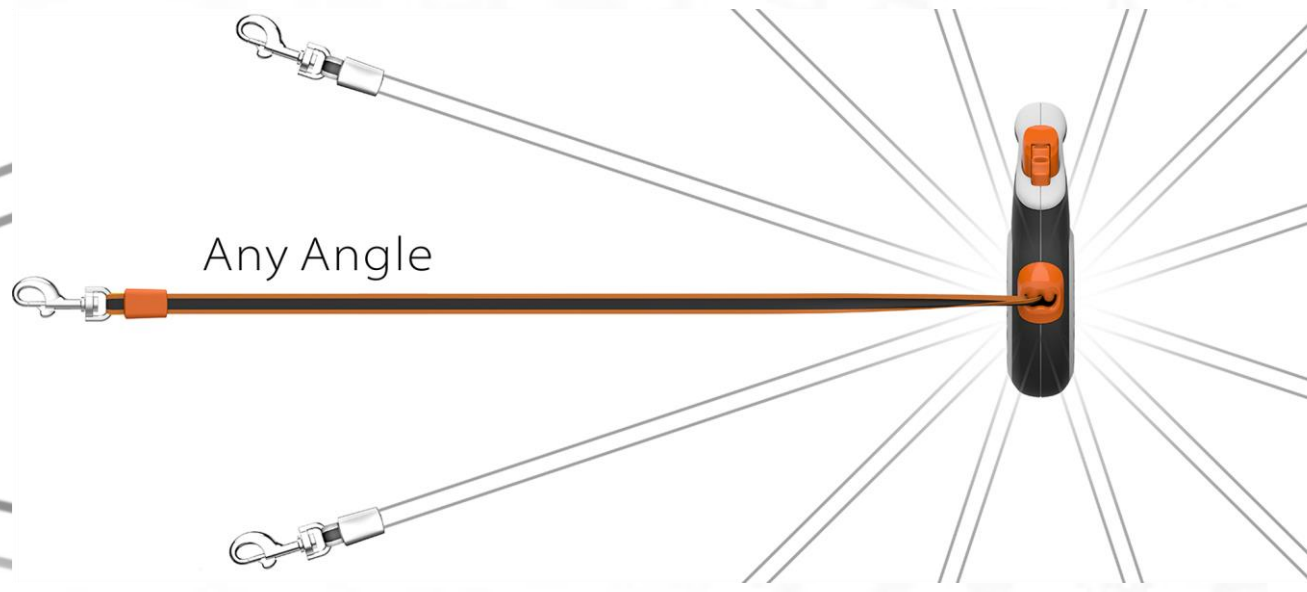

Any Angle

@petkingec

www.mypetking.com