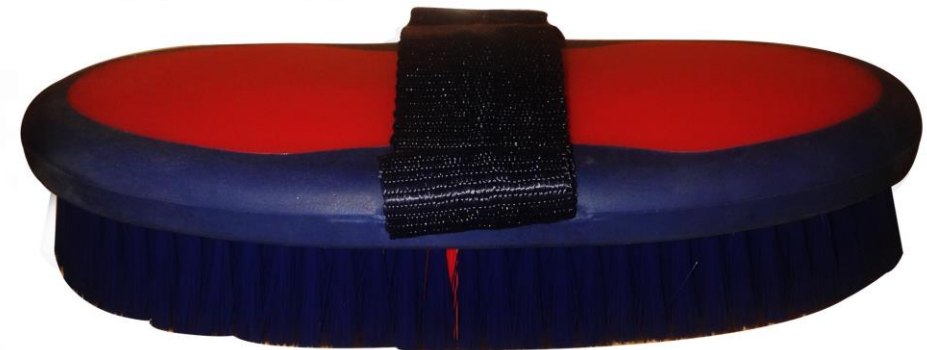

PTK12CPG05