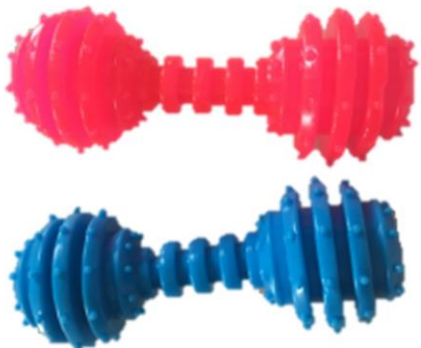

PTK06DH28

Modelo ideal de masaje para ayudar a calmar las encías doloridas.