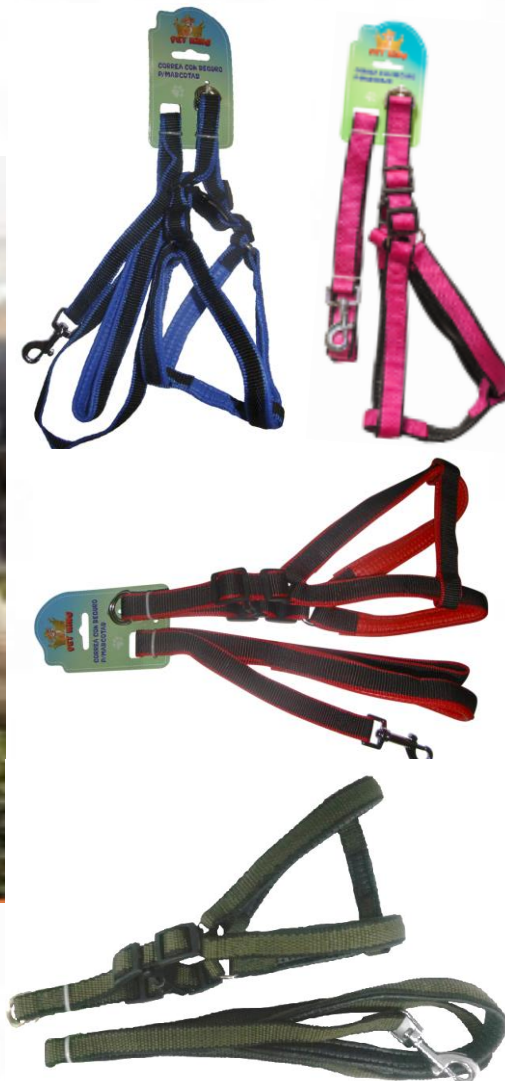

ARNES CON CORREA PARA MASCOTAS

CODE	Arnes c/Correa y Seguro p/Mascota	Uni. Vta	MASTER	SEC
PTK04P0115A	Azul;(1,5x30-50cm//1,5x120cm)	UN	100	5
PTK04P0120A	Azul;(2x40-60cm//2x120cm)	UN	100	5
PTK04P0125A	Azul;(2,5x50cm//2,5x120cm)	UN	80	5
PTK04P0115P	Rosado;(1,5x30-50cm//1,5x120cm)	UN	100	5
PTK04P0120P	Rosado;(1,5x30-50cm//1,5x120cm)	UN	100	5
PTK04P0125P	(2,5x50cm // 2,5x120cm)	UN	80	5
PTK04P0115R	Rojo;(1,5x30-50cm//1,5x120cm)	UN	100	5
PTK04P0120R	Rojo;(2x40-50cm // 2x120cm)	UN	100	5
PTK04P0125R	Rojo;(2,5x50cm // 2,5x120cm)	UN	80	5
PTK04P0115V	Verde;(1,5x30-50cm // 1,5x120cm)	UN	100	5
PTK04P0120V	Verde;(2x40-60cm // 2x120cm)	UN	100	5
PTK04P0125V	Verde;(2,5x50cm // 2,5x120cm)	UN	80	5
PTK04P0130V	verde;(3x60cm//3x120cm)	UN	60	5