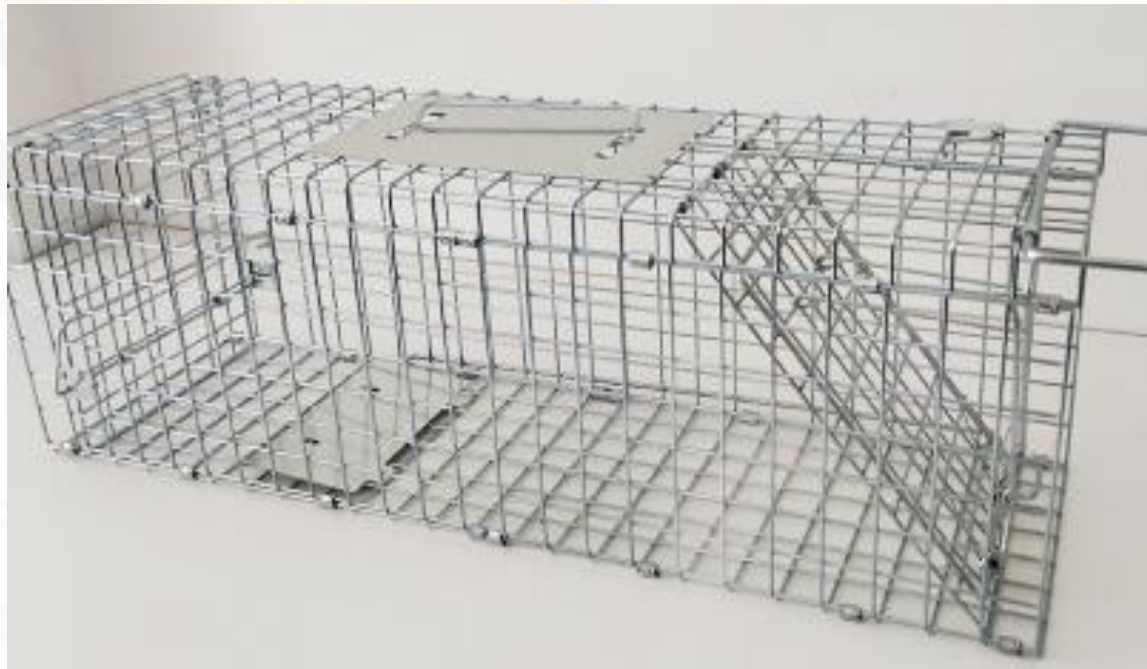

Jaula Metálica Galvanizada trampa para ratón

Color: Gris

Material: Malla de alambre galvanizado

Dimensiones: L79x28Wx33H cm

Aplicaciones: Esta es una trampa perfecta para ardillas, ratas y ratas almizcleras. Tiene una puerta de liberación frontal para liberar a la criatura en su entorno natural. Las trampas Safeguard están hechas con una puerta de resorte reforzada para trabajo pesado, para proporcionar el máximo rendimiento y una retención superior de los animales. Esta trampa duradera está hecha de malla de alambre galvanizado para mayor resistencia. Viene completamente ensamblado.

Uso: Coloque el señuelo en la parte posterior de la trampa, cuando el animal entre active la puerta delantera para que se cierre de forma segura y atrape al animal ileso. Jaula Plegable para su fácil almacenamiento.

IDEAL PAR CLIENTES QUE TRABAJAN CON NEGOCIOS DE PLAGAS Y LIMPIEZA

ITEM	UN	Master
PTK07SL79	UN	5