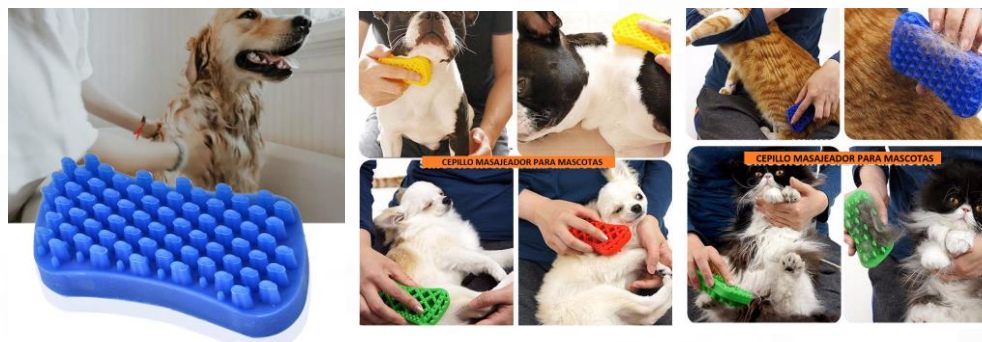

@petkingee

www.mypetking.com

PET KING

CEPILLO MASAJEADOR
IDEAL PARA PERROS Y GATOS
PTK05CBS12B

Short Hair Dogs Massage

Easy wiping & finishing hair, quick cleaning and falling hair.

Tamaño: 11,8X6X2,7 cm
aplicar: pelo corto para perro

ITEM

DESCRIPCION

UN VTA MASTER

PTK05CBS12B

Cepillo masajeador para perro; pelo corto; silicona;
Pet King; 11.8X6X2.7CM

UN 144

www.mypetking.com

| CODIGO | Uni Vta. | Master |
|--------------|----------|--------|
| PTK03KCP2308 | UN | 4 |