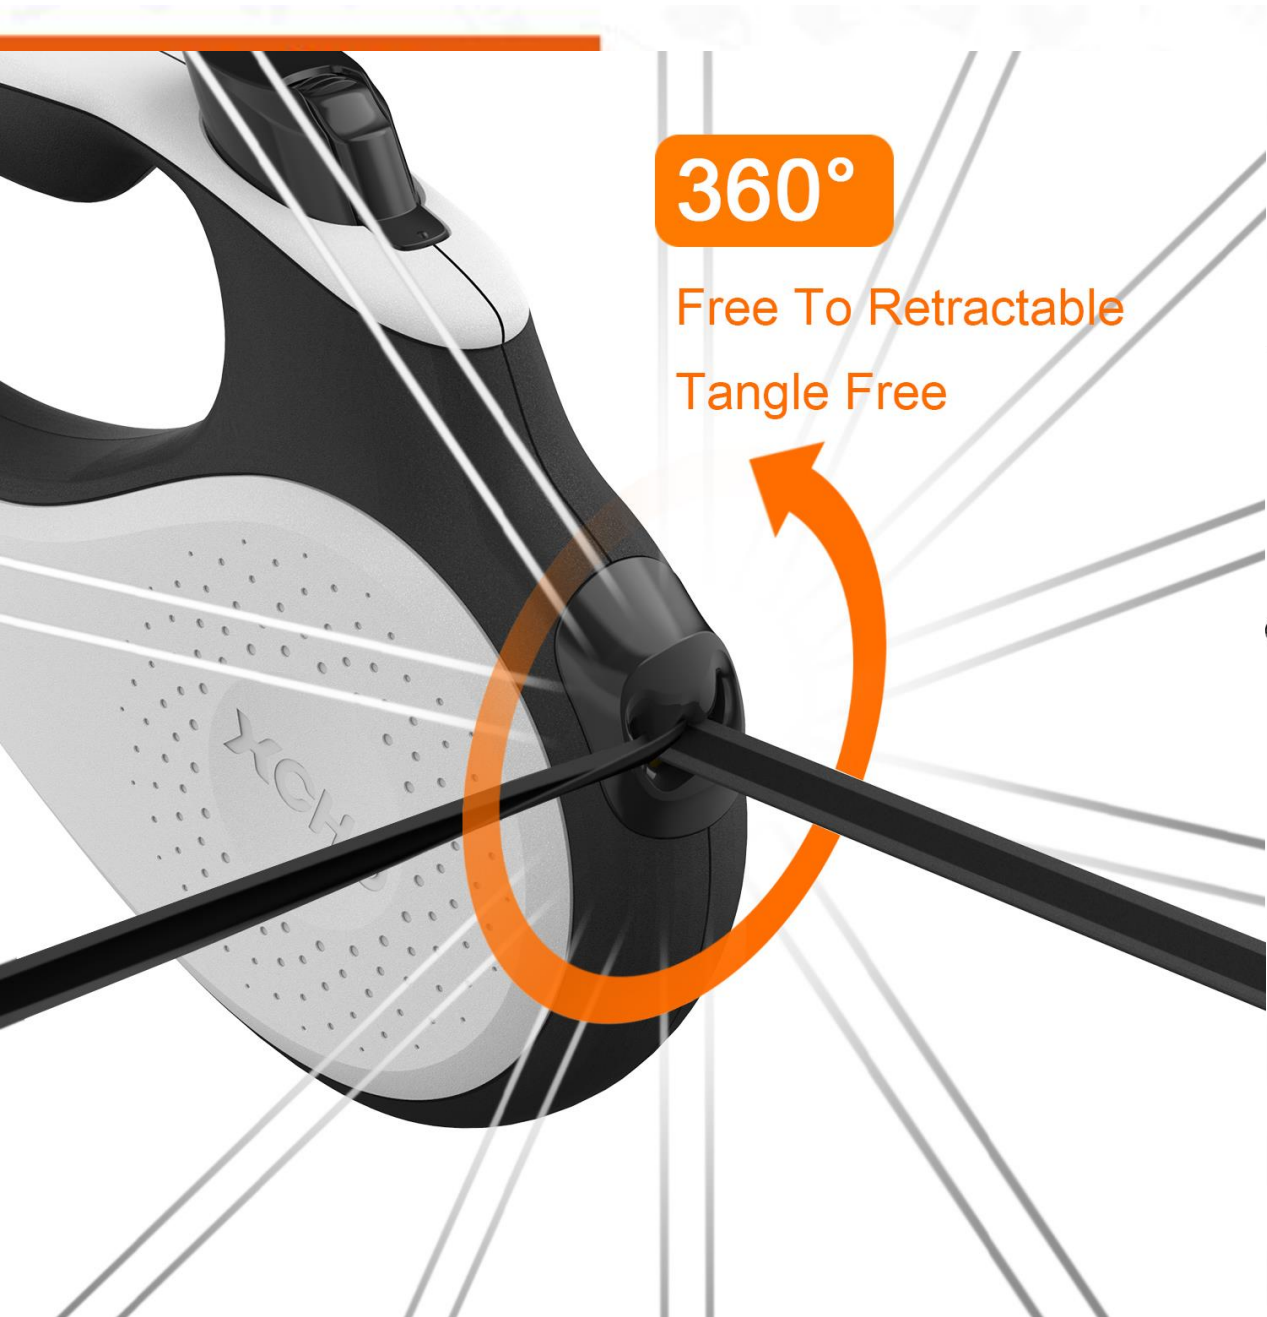

CORREA DE NYLON

EL NYLON DE ULTRA ALTA RESISTENCIA CORREA DE CUERDA. PUEDE SOPORTAR 4 VECES EL PESO DE SU MASCOTA

Easy

To Control

FREE

UNLOCK

PAUSE

LOCK