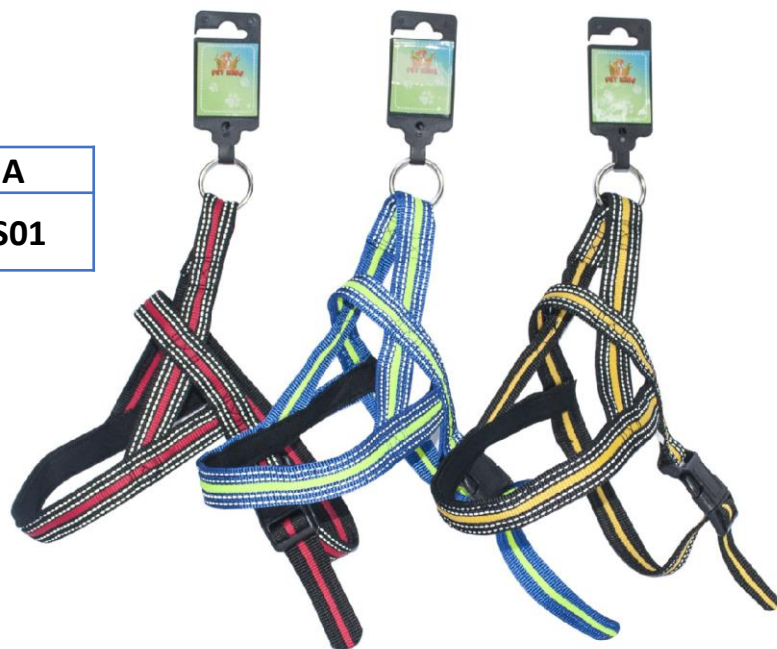

ARNES CON SEGURO DE BLOQUEO

FAMILIA

PTK04XS01

CODE	Arnes c/Seguro c/acces.Metal; Reflectivo	Uni. Vta.	Master	Sec
PTK04XS01L	DobleColor;amarillo;azul,rojo4	UN	96	12
PTK04XS01M	DobleColor;amarillo;azul,rojo3	UN	96	12
PTK04XS01S	DobleColor;amarillo;azul,rojo3	UN	96	12

CODE	Arnes c/Seguro c/acces. Metal p/Mascotas	Uni. Vta.	Master
PTK04JS01	Doble Color; celeste, amarillo; 2,5x50-70cm	UN	96
PTK04JS02	Doble Color; gris,negro; 2,5x50-70cm	UN	96